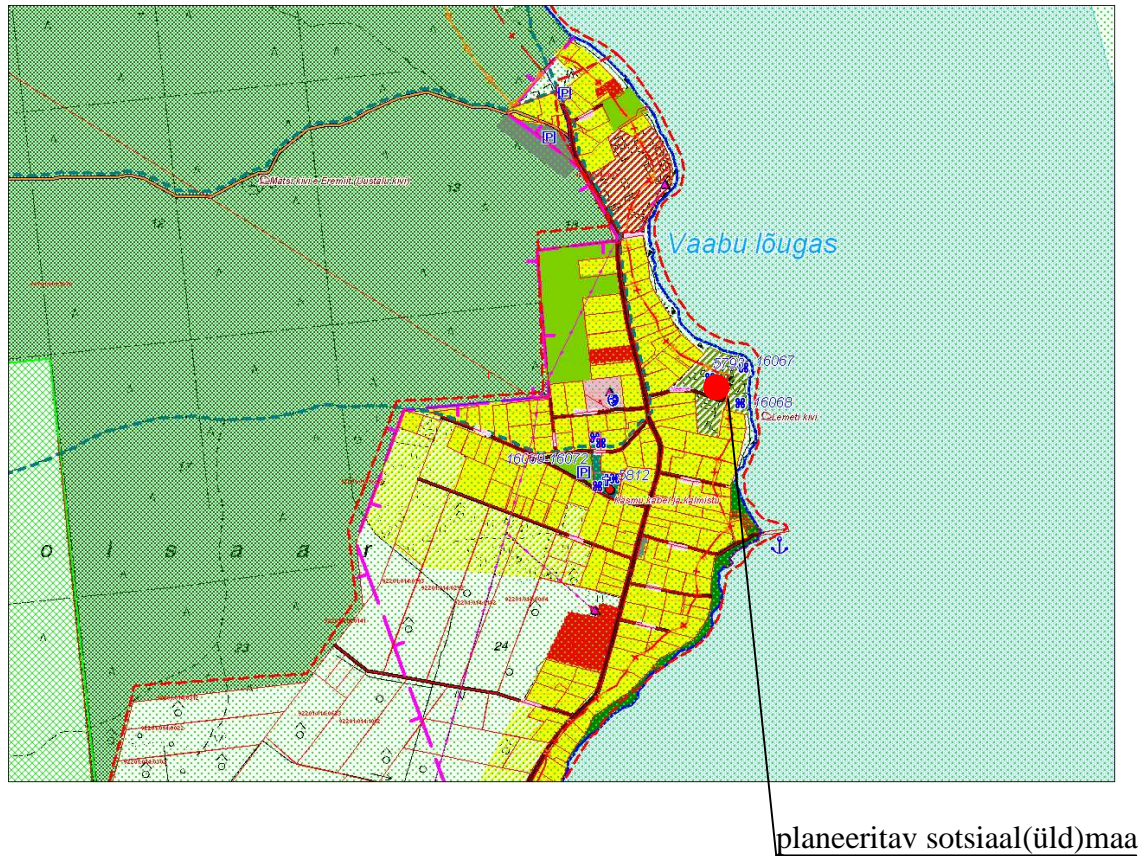

## Väljavõte Vihula valla üldplaneeringust

Vihula valla üldplaneeringus on rohelist värvi viirutusega märgitud olemasolevad riigikaitsemaa sihtotstarbega katastriüksused. Käesoleva detailplaneeringuga tehakse ettepanek muuta riigikaitsemaa sihtotstarve sotsiaalmaa (üldmaa) sihtotstarbeks.